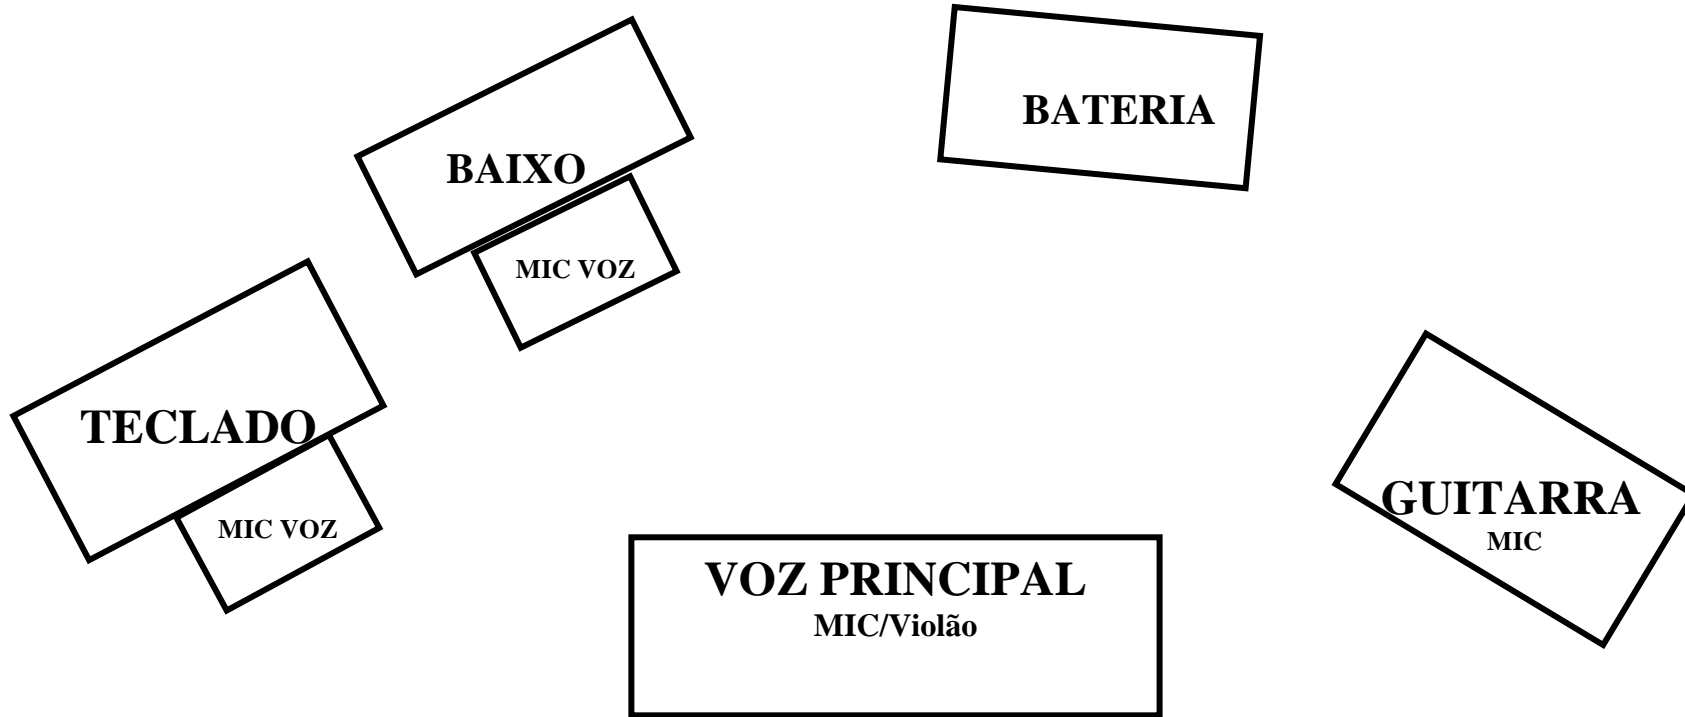

MAPA DE PALCO BRUNA OLLY

RIDER/ INPUT LIST

BAIXO – DIRECT BOX ATIVO

1 MIC VOZ BAIXO + monitor de solo

1 GUITARRA- DIRECT BOX + mic Shure SM 57 p/ microfonação

1 BATERIA COMPLETA + monitores

2 TECLADOS- 2 DIRECT BOX STÉREO

1 MIC VOZ TECLADO + monitor de solo

1 INPUT SAMPLER

1 MIC VOZ PRINCIPAL + monitores de solo

1 VIOLÃO (utilizado pela voz principal) - DIRECT BOX

OBS: Recomendamos para sistema de amplificação individual Ampeg/Hartke System para baixo e Marshal JCM 900 para guitarra (Captado por mic Shure SM 57)